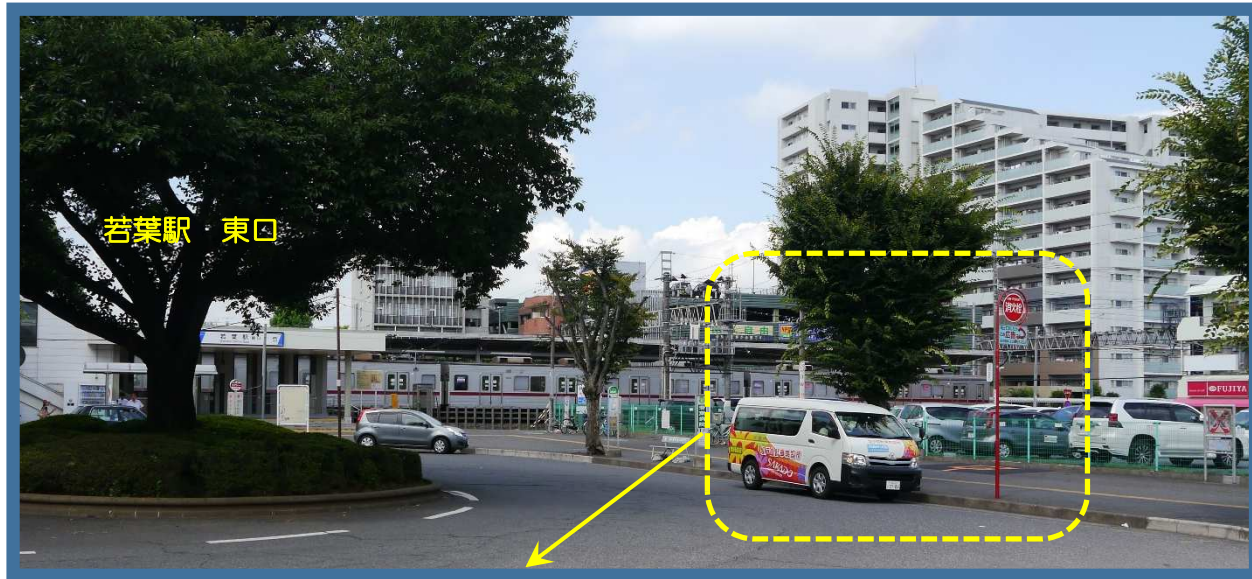

■ 若葉駅東口・女子栄養大学・坂戸駅北口 コース

若葉駅 東口

■ バス停案内

東口を出て駅ロータリー左側歩道上に、赤色の標識（消火栓）の所でお待ち下さい。

- ※ ロータリー混雑時には停まる場所が変わる場合もございます。
- ※ 他のバス停がありますので間違いのないように、バスが見えたら運転手に分かる様、手などを挙げて合図をお願い致します。